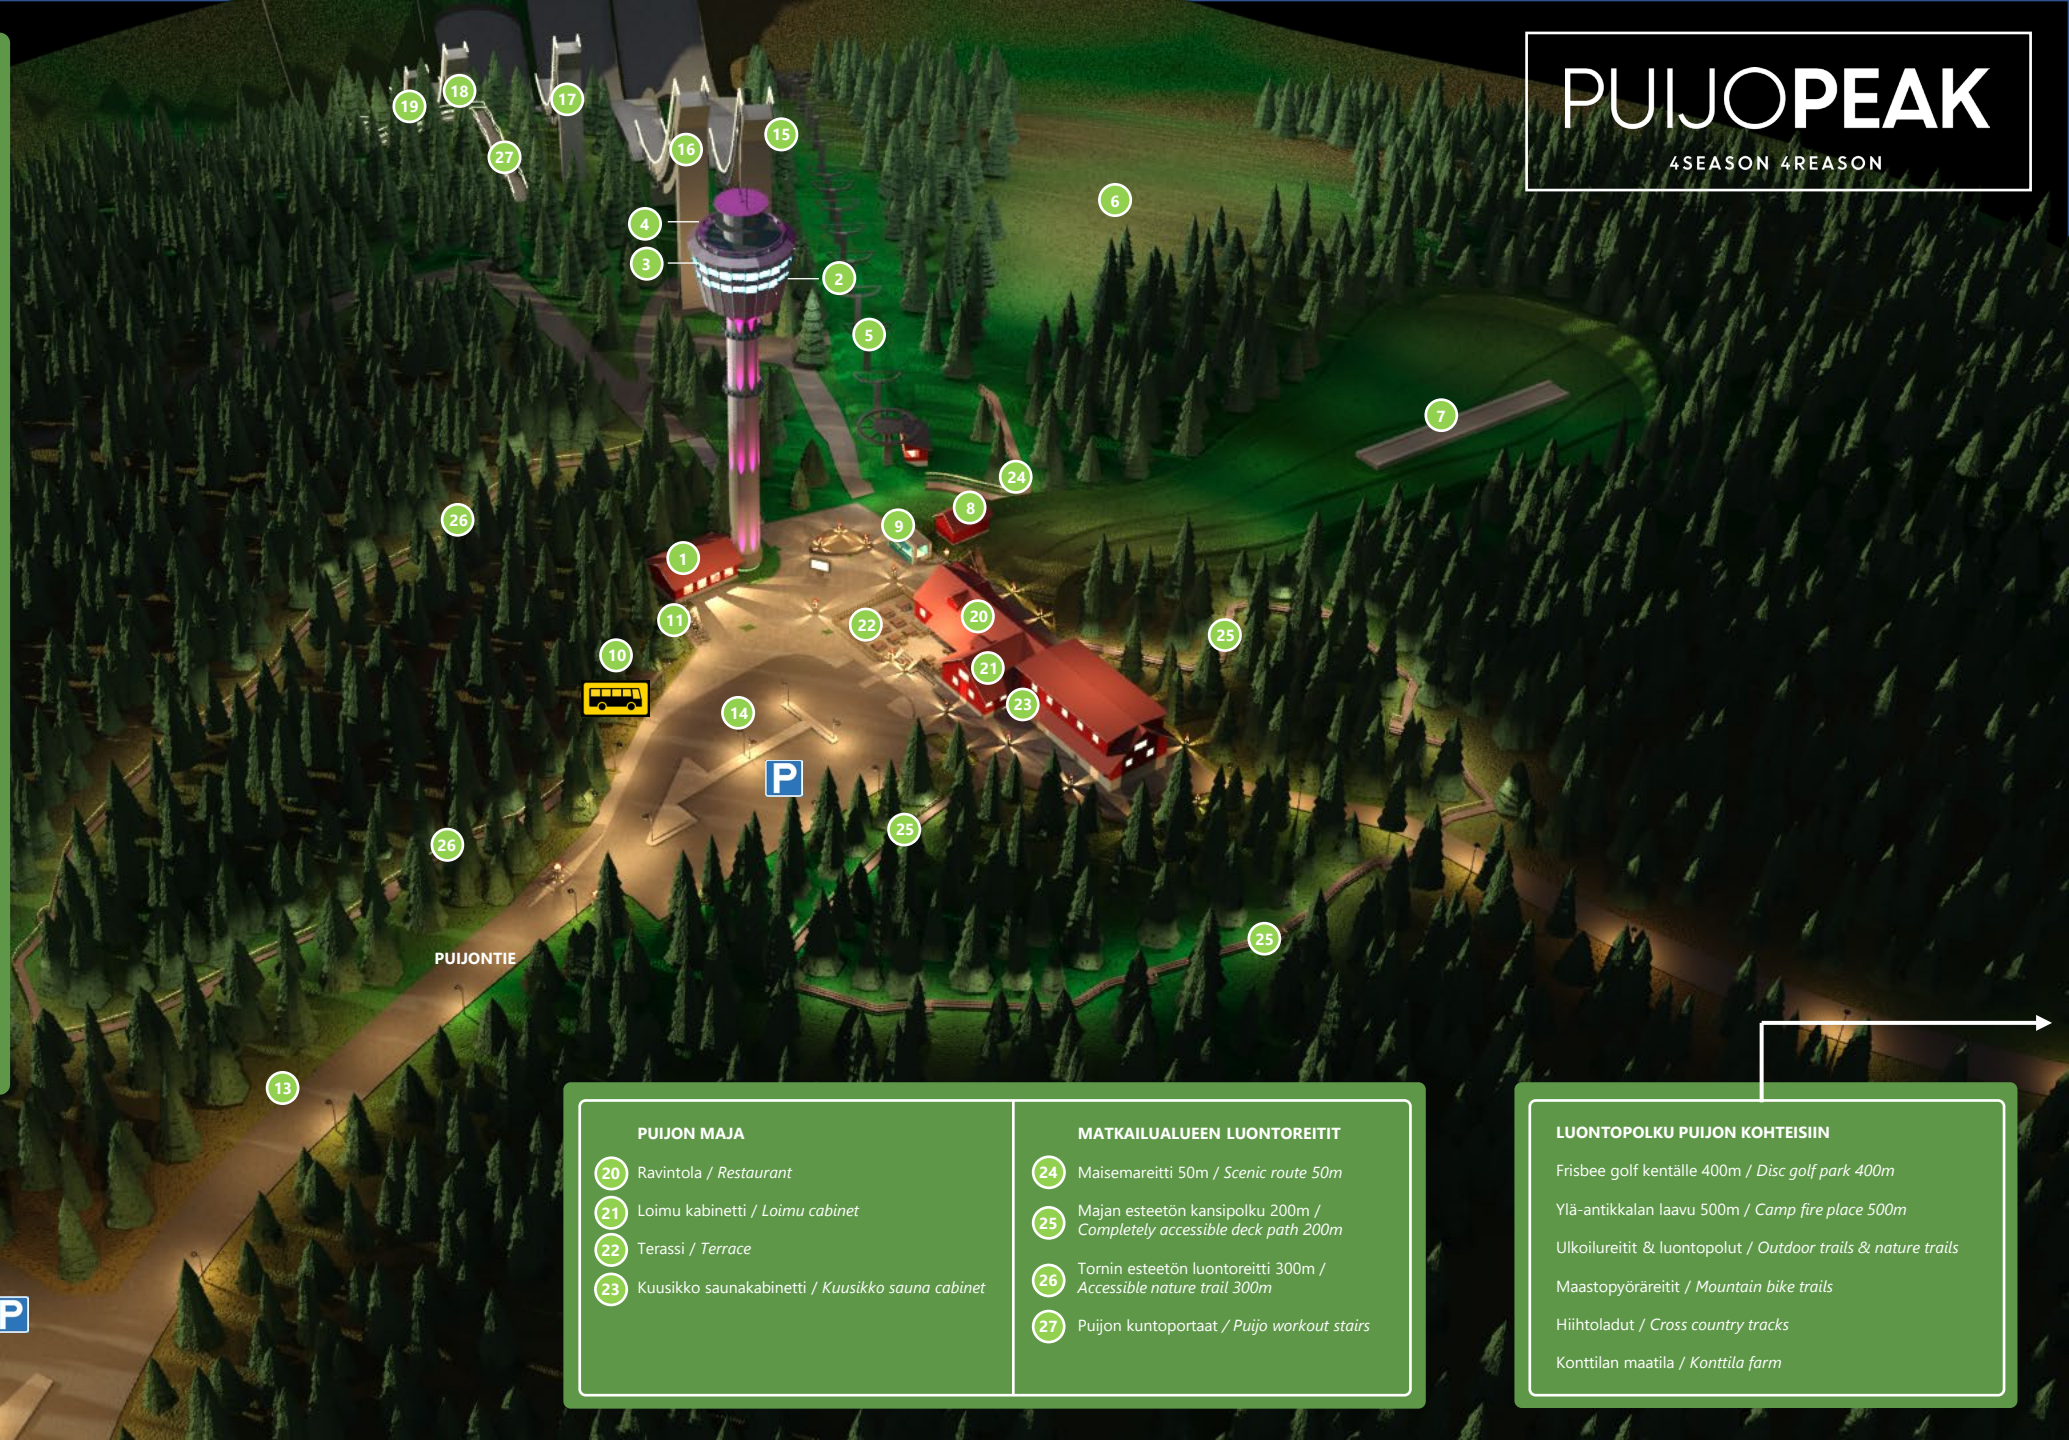

PUIJON MAJA

- 20 Ravintola / Restaurant
- 21 Loimu kabinetti / Loimu cabinet
- 22 Terassi / Terrace
- 23 Kuusikko saunakabinetti / Kuusikko sauna cabinet

MATKAILUALUEEN LUONTOREITIT

- 24 Maisemareitti 50m / Scenic route 50m
- 25 Majan esteetön kansipolku 200m / Completely accessible deck path 200m
- 26 Tornin esteetön luontoreitti 300m / Accessible nature trail 300m
- 27 Puijon kuntoportaat / Puijo workout stairs

LUONTOPOLKU PUIJON KOHTEISIIN

- Frisbee golf kentälle 400m / Disc golf park 400m
- Ylä-antikkalan laavu 500m / Camp fire place 500m
- Ulkoilureitit & luontopolut / Outdoor trails & nature trails
- Maastopyöräreitit / Mountain bike trails
- Hiihtoladut / Cross country tracks
- Konttilan maatila / Konttila farm

PUIJOPEAK

4 SEASON 4 REASON

PUIJON TORNIN

- 1.krs Lipunmyynti & matkamuistomyymälä / 1st floor ticket sales & souvenir shop
- 2.krs Torniravintola / 2nd floor Tower Cafe
- 3.krs Torniravintola / 3rd floor Tower restaurant
- 4.krs Näköalatasanne / 4th floor viewing platform

ALUEEN MUUT KIINNOSTUSPisteet

- 5 Tuolihissi / Chair lift
- 6 Laskettelurinne / Ski slope
- 7 Puijon Lumo snow tube mäenlasku talvi & lasten maailma kesä / Puijon Lumo snow tubing winter & kids activities summer
- 8 Aktiviteettirakennus / Activity warehouse
- 9 Jäätelökioski / Ice cream kiosk
- 10 Linja-autopysäkki / Bus stop
- 11 Pyöräparkki / Bicycle parking